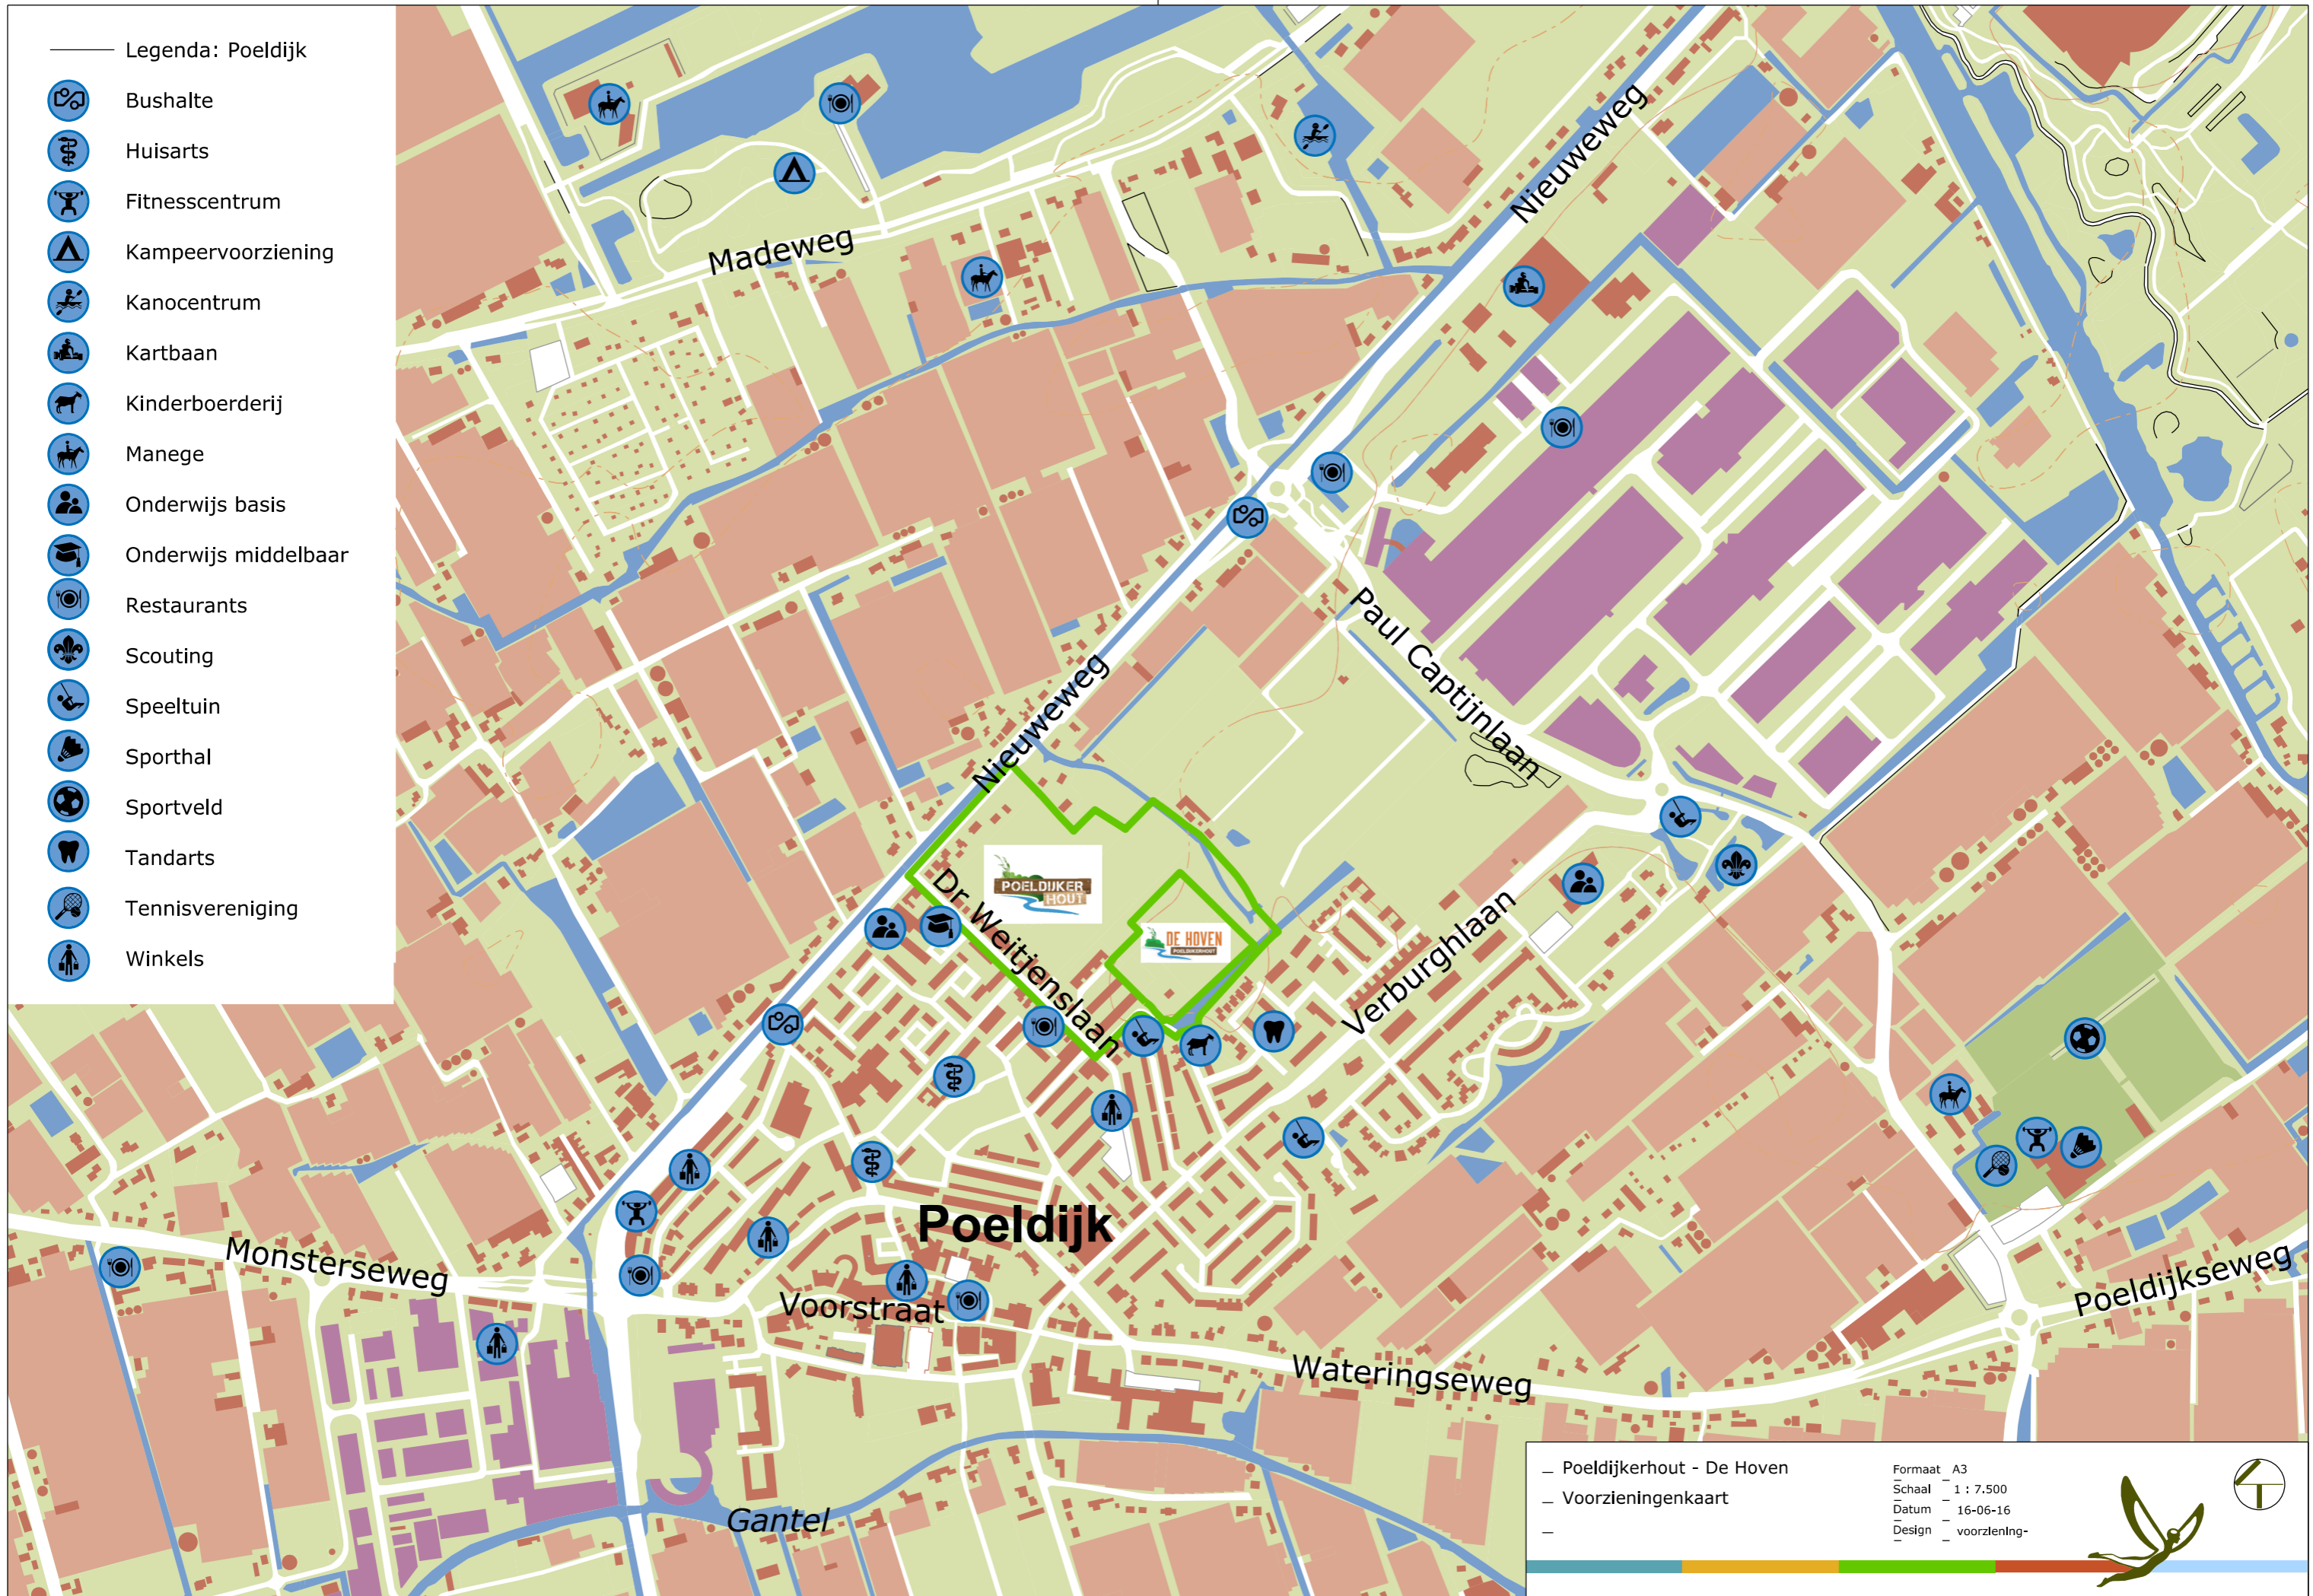

— Legenda: Poeldijk

-  Bushalte
-  Huisarts
-  Fitnesscentrum
-  Kampeervoorziening
-  Kanocentrum
-  Kartbaan
-  Kinderboerderij
-  Manege
-  Onderwijs basis
-  Onderwijs middelbaar
-  Restaurants
-  Scouting
-  Speeltuin
-  Sporthal
-  Sportveld
-  Tandarts
-  Tennisvereniging
-  Winkels

— Poeldijkerhout - De Hoven
— Voorzieningenkaart

Formaat A3
Schaal 1 : 7.500
Datum 16-06-16
Design voorziening-